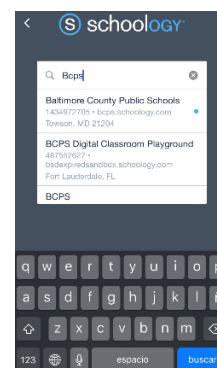

Cómo Entrar La Aplicación de Schoology

#1 Descargue la aplicación de Schoology
(es gratis)

#2 Haga clic en “Find your school or domain”

#3 Escribe “BCPS” y haga clic en “Baltimore County Public Schools”

#4 Use el usuario (username) y la contraseña (password) de estudiante

*******Cuando se entra la aplicación de Schoology de nuevo, haga clic en la flecha al lado de Baltimore County Public Schools*