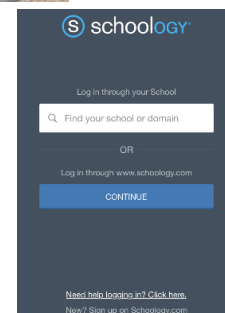

Cómo Entrar La Aplicación de Schoology

#1 Descargue la aplicación de Schoology
(es gratis)

#2 Haga clic en “Find your school or domain”

#3 Escribe “BCPS” y haga clic en “Baltimore County Public Schools”

#4 Use el usuario (username) y la contraseña (password) de estudiante